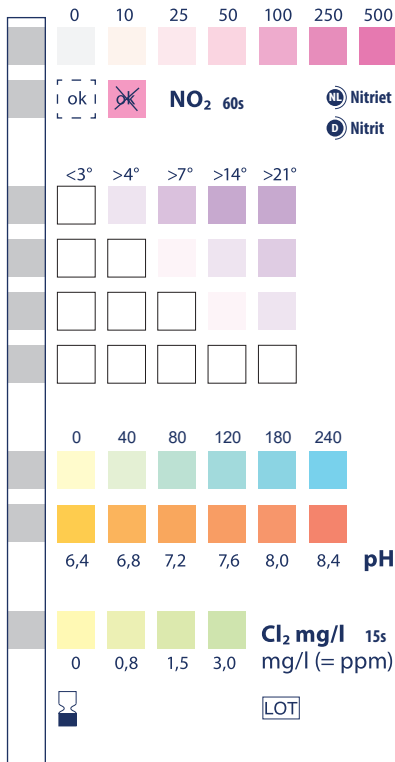

Aqua Test Strips

6-in-1

velda

brings life to your pond

2 SEC

Compare and read under the guide time

NO₃ mg/l 60s
mg/l (= ppm)

NL Nitraat **F** Nitrates
D Nitrat **GB** Nitrate

NL Nitriet **F** Nitrites
D Nitrit **GB** Nitrite

RUS Содержание нитритов

RUS Содержание нитритов

dGH = **NL** Totale hardheid
10s **D** Gesamthärte

F Dureté totale
GB Total hardness

1° GH = 1,78° TH
1° GH = 1,253° e
1° GH = 17,8 ppm

RUS Общая жесткость

KH = **NL** Carbonaathardheid **F** Dureté carbonatée
ppm 15s **D** Karbonathärte **GB** Carbonate hardness

1° KH = 1,78°
TAC = 21,8 ppm

RUS Карбонатная жесткость

	Pond water	Aquarium water
NO ₃	< 25 mg/l	
NO ₂	≤ 0.2 mg/l	
GH	8 - 12 °DH	
KH	6 - 8 °DH	
pH	7 - 8.5 pH	6.5 - 7.5 pH
Cl ₂	0 mg/l	